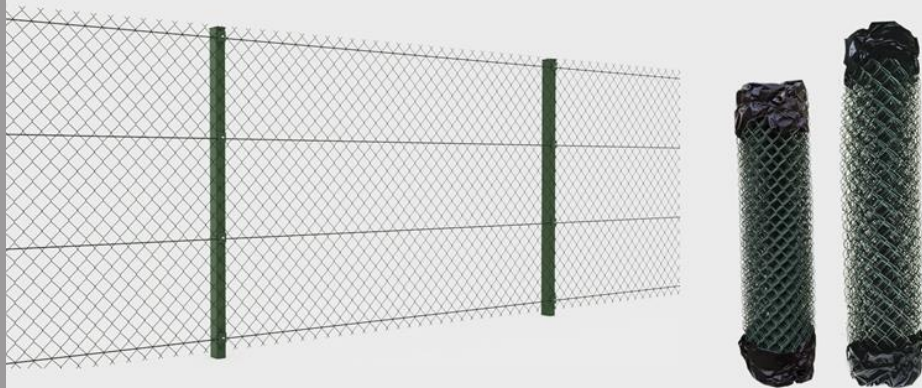

СІТКА РАБИЦЯ ПП

Вид	Ціна
35x35/2мм 1,2м/10м	828,63
35x35/2мм 1,5м/10м	1035,76
50x50/2,5мм 1,2м/10м	682,10
50x50/2,5мм 1,5м/10м	852,60
50x50/3,5мм 1,2м/10м	1306,80
50x50/3,5мм 1,5м/10м	1633,50
50x50/3,5мм 2м/10м	2178