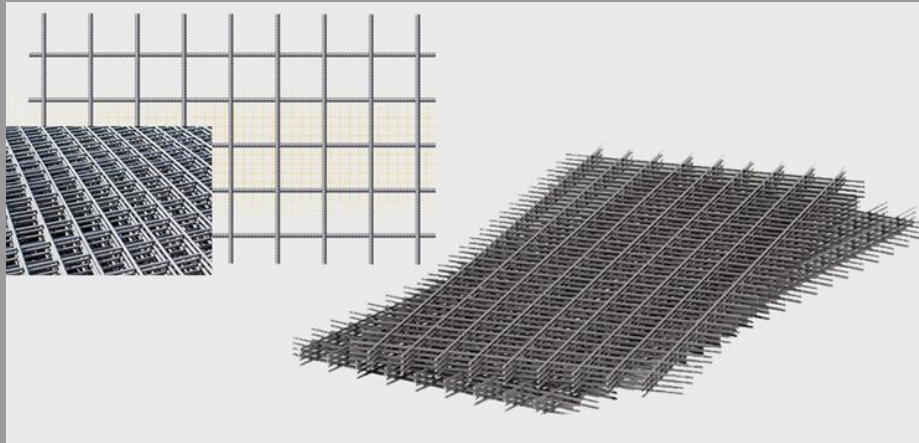

ДіА Профіль

Будуємо ваші мрії з нашого матеріалу

49008, Україна,
м.Дніпро,
вул.Робоча 23В

050 450 10 55
097 785 46 75
050 320 82 31

e-mail: diaprofil@ukr.net
www.profnastil.com.ua

АРМОПОЯС / СІТКА

АРМОПОЯС

Вид	Ціна
100x100/2,5мм 1м/2м	75,25
100x100/3мм 0,38м/2м	40,04
100x100/3мм 0,50м/2м	51,24
100x100/3мм 1м/2м	97,16
100x100/4мм 1м/2м	190,4
120x120/2,5мм 1м/2м	64,75
120x120/3мм 1м/2м	83,65
120x120/4мм 1м/2м	163,94
150x150/3мм 1м/2м	64,75
150x150/4мм 1м/2м	126,91
50x50/2,5мм 1м/2м	137,90
50x50/3мм 0,38м/2м	67,27
50x50/3мм 0,50м/2м	89,04
50x50/3мм 1м/2м	178,08
50x50/4мм 0,38м/2м	131,81
50x50/4мм 0,50м/2м	174,51
50x50/4мм 1м/2м	349,09
70x70/2,5мм 0,38м/2м	39,97
70x70/2,5мм 0,50м/2м	50,12
70x70/2,5мм 1м/2м	100,31