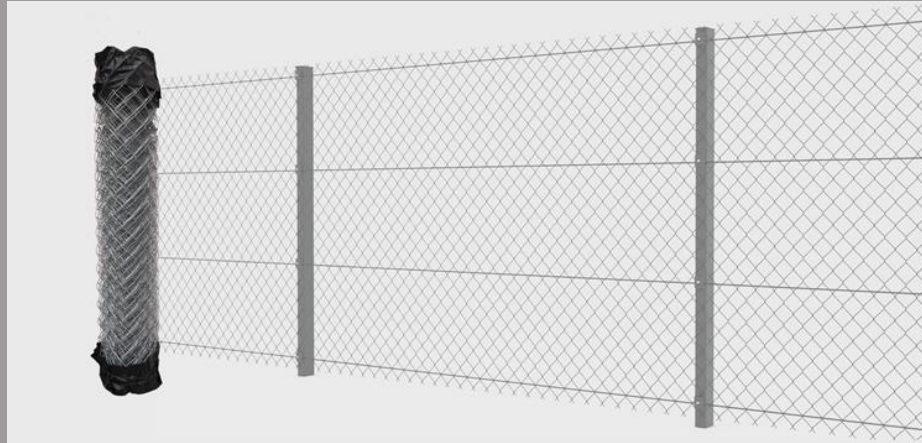

ДіА Профіль

Будуємо ваші мрії з нашого матеріалу

49008, Україна,
м.Дніпро,
вул.Робоча 23В

050 450 10 55
097 785 46 75
050 320 82 31

e-mail: diaprofil@ukr.net
www.profnastil.com.ua

СІТКА РАБИЦЯ

СІТКА РАБИЦЯ ОЦИНКОВАНА

Вид	Ціна
50x50/2мм 1,2м/10м	844,32
50x50/2мм 1,5м/10м	1055,44
50x50/2мм 2м/10м	1407,28
50x50/2,5мм 1,2м/10м	1237,28
50x50/2,5мм 1,5м/10м	1546,64
50x50/2,5мм 2м/10м	2062,16
50x50/3мм 1,2м/10м	1705,04
50x50/3мм 1,5м/10м	2131,36
50x50/3мм 2м/10м	2841,76
60x60/2,5мм 1,2м/10м	1063,28
60x60/2,5мм 1,5м/10м	1329,12
60x60/3мм 1,2м/10м	1465,28
60x60/3мм 1,5м/10м	1831,60