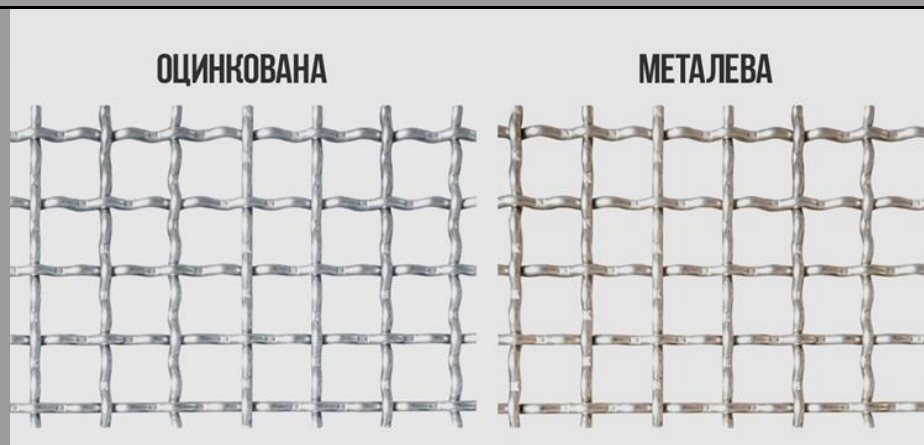

СІТКА КАНІЛПРОВАНА

Вид	Ціна
13x13/2мм 1м/2м	866,88
20x20/3мм 1,5м/2м	1055,93
30x30/3мм 1,5м/2м	875,52
35x35/3мм 1,5м/2м	732,55
50x50/3мм 1,5м/2м	921,22
50x50/4мм 1,5м/2м	1018,19
50x50/5мм 1,5м/2м	1486,47

ПРИЙМАЄМО ЗАМОВЛЕННЯ >>> diaprofil@ukr.net

0504501055 Валентина